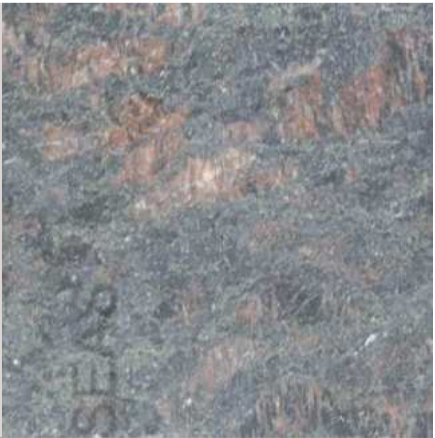

Supren

Statuario

FINISHES

Tan Brown - Honed

Tan Brown - Leather

Tan Brown - Sandblasted

Tan Brown - Brushed

Tan Brown - Caress